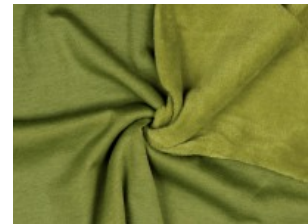

Alpenfleece uni

50% Baumwolle, 46% Polyester, 4% Elasthan
150 cm | 260 g/m² | 1936679
8 - 10 m Coupons

Scheffer & Wiggers GmbH

Alfred-Mozer-Straße 40

48527 Nordhorn

www.s-w-stoffe.com

01 schwarz

02 marine

03 petrol

04 oliv

05 ocker

06 rost

07 braun

08 camel

10 dunkelmint

12 rot