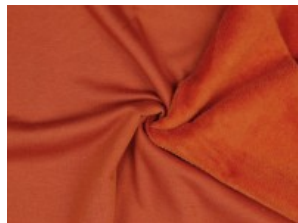

Alpenfleece uni

50% Baumwolle, 46% Polyester, 4% Elasthan
150 cm | 260 g/m² | 1936679
8 - 10 m Coupons

Scheffer & Wiggers GmbH

Alfred-Mozer-Straße 40

48527 Nordhorn

www.s-w-stoffe.com

01 schwarz

02 marine

03 petrol

04 oliv

05 ocker

06 rost

07 braun

08 camel

10 dunkelmint

12 rot