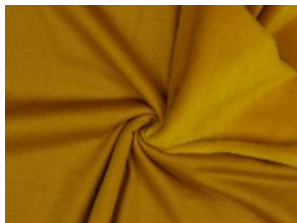

Alpenfleece uni

50% Baumwolle, 46% Polyester, 4% Elasthan
150 cm | 260 g/m² | 1936679
8 - 10 m Coupons

Scheffer & Wiggers GmbH

Alfred-Mozer-Straße 40

48527 Nordhorn

www.s-w-stoffe.com

01 schwarz

02 marine

03 petrol

04 oliv

05 ocker

06 rost

07 braun

08 camel

10 dunkelmint

12 rot