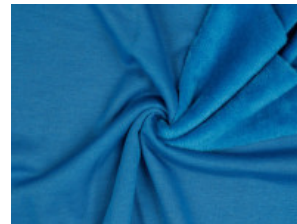

Alpenfleece uni

50% Baumwolle, 46% Polyester, 4% Elasthan
150 cm | 260 g/m² | 1936679
8 - 10 m Coupons

Scheffer & Wiggers GmbH

Alfred-Mozer-Straße 40

48527 Nordhorn

www.s-w-stoffe.com

01 schwarz

02 marine

03 petrol

04 oliv

05 ocker

06 rost

07 braun

08 camel

10 dunkelmint

12 rot