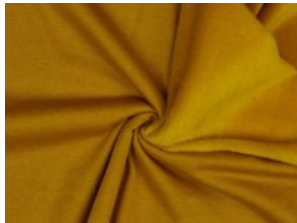

Alpenfleece uni

50% Baumwolle, 46% Polyester, 4% Elasthan
150 cm | 260 g/m² | 5457679
8 - 10 m Coupons

Scheffer & Wiggers GmbH

Alfred-Mozer-Straße 40

48527 Nordhorn

www.s-w-stoffe.com

01 schwarz

02 marine

03 petrol

04 oliv

05 ocker

06 rost

07 braun

08 camel

10 dunkelmint

12 rot