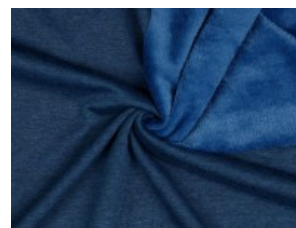

Alpenfleece uni

50% Baumwolle, 46% Polyester, 4% Elasthan
150 cm | 260 g/m² | 1405679
8 - 10 m Coupons

Scheffer & Wiggers GmbH

Alfred-Mozer-Straße 40
48527 Nordhorn
www.s-w-stoffe.com

01 schwarz

02 marine

03 petrol

04 oliv

05 ocker

06 rost

07 braun

08 camel

10 dunkelmint

12 rot

13 altrosa

16 anthrazit meliert

18 hellgrau meliert

19 ecru meliert

21 indigo meliert

23 beere