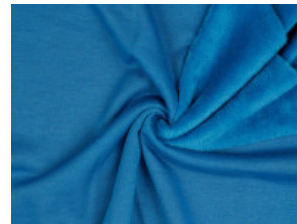

# Alpenfleece uni

50% Baumwolle, 46% Polyester, 4% Elasthan  
150 cm | 260 g/m<sup>2</sup> | 9682679  
8 - 10 m Coupons

**Scheffer & Wiggers GmbH**

Alfred-Mozer-Straße 40

48527 Nordhorn

[www.s-w-stoffe.com](http://www.s-w-stoffe.com)

01 schwarz

02 marine

03 petrol

04 oliv

05 ocker

06 rost

07 braun

08 camel