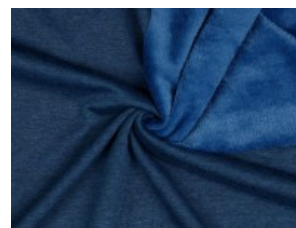

Alpenfleece uni

50% Baumwolle, 46% Polyester, 4% Elasthan
150 cm | 260 g/m² | 4943679
8 - 10 m Coupons

Scheffer & Wiggers GmbH

Alfred-Mozer-Straße 40
48527 Nordhorn
www.s-w-stoffe.com

01 schwarz

02 marine

03 petrol

04 oliv

05 ocker

06 rost

07 braun

08 camel

10 dunkelmint

12 rot

13 altrosa

16 anthrazit meliert

18 hellgrau meliert

19 ecru meliert

21 indigo meliert

23 beere