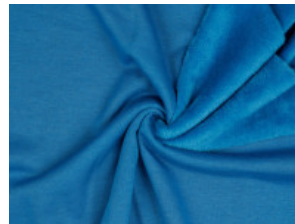

# Alpenfleece uni

50% Baumwolle, 46% Polyester, 4% Elasthan  
150 cm | 260 g/m<sup>2</sup> | 1579679  
8 - 10 m Coupons

**Scheffer & Wiggers GmbH**

Alfred-Mozer-Straße 40

48527 Nordhorn

[www.s-w-stoffe.com](http://www.s-w-stoffe.com)

01 schwarz

02 marine

03 petrol

04 oliv

05 ocker

06 rost

07 braun

08 camel