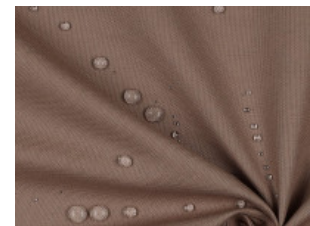

Canvas wasserabweisend

100% Baumwolle

140 cm | 225 g/m² | 2361549

8 - 10 m Coupons

Scheffer & Wiggers GmbH

Alfred-Mozer-Straße 40

48527 Nordhorn

www.s-w-stoffe.com

001 schwarz

004 marine

005 anthrazit

014 taupe

018 natur

029 grau-blau

034 bordeaux

036 pickle