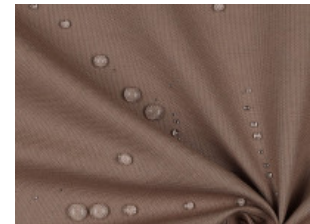

# Canvas wasserabweisend

100% Baumwolle

140 cm | 225 g/m<sup>2</sup> | 2050549

8 - 10 m Coupons

**Scheffer & Wiggers GmbH**

Alfred-Mozer-Straße 40

48527 Nordhorn

[www.s-w-stoffe.com](http://www.s-w-stoffe.com)

001 schwarz

004 marine

005 anthrazit

014 taupe

018 natur

029 grau-blau

034 bordeaux

036 pickle