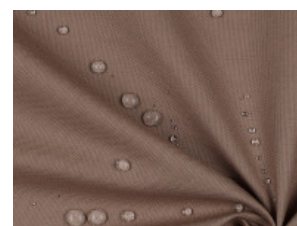

Canvas wasserabweisend

100% Baumwolle

140 cm | 225 g/m² | 7374549

8 - 10 m Coupons

Scheffer & Wiggers GmbH

Alfred-Mozer-Straße 40

48527 Nordhorn

www.s-w-stoffe.com

001 schwarz

004 marine

005 anthrazit

014 taupe

018 natur

029 grau-blau

034 bordeaux

036 pickle