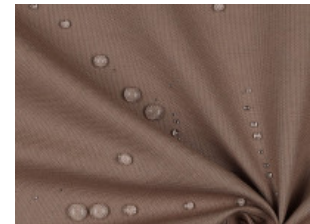

# Canvas wasserabweisend

100% Baumwolle

140 cm | 225 g/m<sup>2</sup> | 3625549

8 - 10 m Coupons

**Scheffer & Wiggers GmbH**

Alfred-Mozer-Straße 40

48527 Nordhorn

[www.s-w-stoffe.com](http://www.s-w-stoffe.com)

001 schwarz

004 marine

005 anthrazit

014 taupe

018 natur

029 grau-blau

034 bordeaux

036 pickle