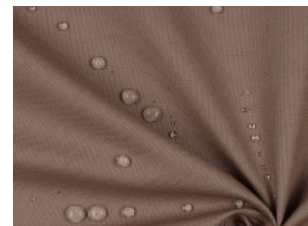

# Canvas wasserabweisend

100% Baumwolle

140 cm | 225 g/m<sup>2</sup> | 7144549

8 - 10 m Coupons

**Scheffer & Wiggers GmbH**

Alfred-Mozer-Straße 40

48527 Nordhorn

[www.s-w-stoffe.com](http://www.s-w-stoffe.com)

001 schwarz

004 marine

005 anthrazit

014 taupe

018 natur

029 grau-blau

034 bordeaux

036 pickle