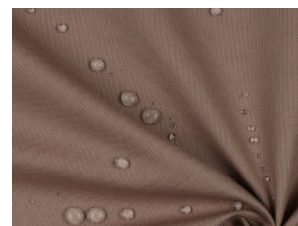

# Canvas wasserabweisend

100% Baumwolle

140 cm | 225 g/m<sup>2</sup> | 4526549

8 - 10 m Coupons

**Scheffer & Wiggers GmbH**

Alfred-Mozer-Straße 40

48527 Nordhorn

[www.s-w-stoffe.com](http://www.s-w-stoffe.com)

001 schwarz

004 marine

005 anthrazit

014 taupe

018 natur

029 grau-blau

034 bordeaux

036 pickle