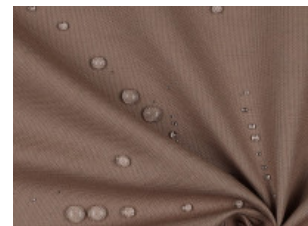

# Canvas wasserabweisend

100% Baumwolle

140 cm | 225 g/m<sup>2</sup> | 4676549

8 - 10 m Coupons

**Scheffer & Wiggers GmbH**

Alfred-Mozer-Straße 40

48527 Nordhorn

[www.s-w-stoffe.com](http://www.s-w-stoffe.com)

001 schwarz

004 marine

005 anthrazit

014 taupe

018 natur

029 grau-blau

034 bordeaux

036 pickle