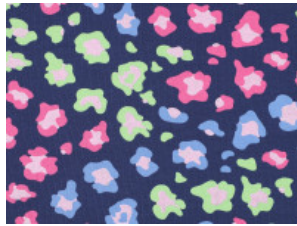

# Baumwoll Jersey Druck Leo Glitzer

95% Baumwolle, 5% Elasthan  
148 cm | 200 g/m<sup>2</sup> | 6104799  
8 - 10 m Coupons

**Scheffer & Wiggers GmbH**

Alfred-Mozer-Straße 40

48527 Nordhorn

[www.s-w-stoffe.com](http://www.s-w-stoffe.com)

001 schwarz

003 marine

004 purple