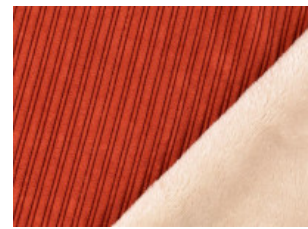

# Cord mit Fellabseite

92% Polyester, 8% Polyamid  
150 cm | 430 g/m<sup>2</sup> | 5840949  
6 - 8 m Coupons

**Scheffer & Wiggers GmbH**

Alfred-Mozer-Straße 40

48527 Nordhorn

[www.s-w-stoffe.com](http://www.s-w-stoffe.com)

5001 schwarz

5004 sand

5007 braun

5009 kupfer

7006 beige