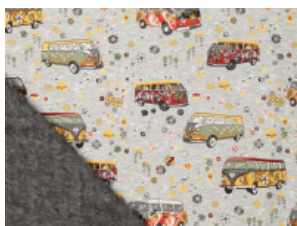

# Alpenfleece Druck Peace Van Melange

56% Polyester, 40% Baumwolle, 4% Elasthan  
150 cm | 340 g/m<sup>2</sup> | 1162799  
8 - 10 m Coupons

**Scheffer & Wiggers GmbH**

Alfred-Mozer-Straße 40

48527 Nordhorn

[www.s-w-stoffe.com](http://www.s-w-stoffe.com)

960 hellgrau meliert

970 dunkelgrau  
meliert