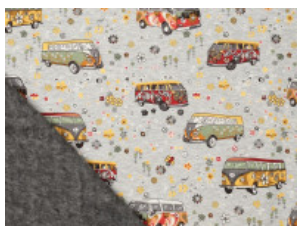

Alpenfleece Druck Peace Van Melange

56% Polyester, 40% Baumwolle, 4% Elasthan

150 cm | 340 g/m² | 1430799

8 - 10 m Coupons

Scheffer & Wiggers GmbH

Alfred-Mozer-Straße 40

48527 Nordhorn

www.s-w-stoffe.com

960 hellgrau meliert

970 dunkelgrau
meliert