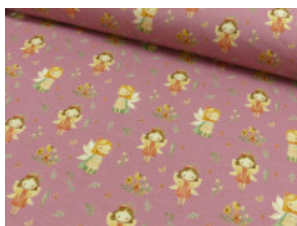

Baumwoll Jersey Digital Druck Fairyland - Fee

95% Baumwolle, 5% Elasthan
150 cm | 200 g/m² | 7305799
8 - 10 m Coupons

Scheffer & Wiggers GmbH

Alfred-Mozer-Straße 40

48527 Nordhorn

www.s-w-stoffe.com

014 altrosa