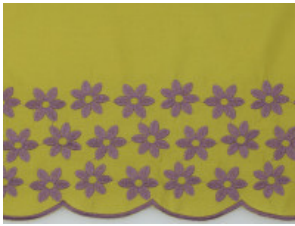

Baumwoll Bordüre

100% Baumwolle

136 cm | 73 g/m² | 6953749

8 - 10 m Coupons

Scheffer & Wiggers GmbH

Alfred-Mozer-Straße 40

48527 Nordhorn

www.s-w-stoffe.com