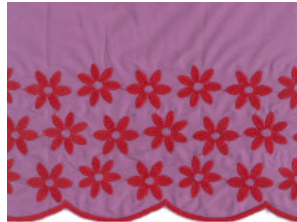

Baumwoll Bordüre

100% Baumwolle

136 cm | 73 g/m² | 4466749

8 - 10 m Coupons

Scheffer & Wiggers GmbH

Alfred-Mozer-Straße 40

48527 Nordhorn

www.s-w-stoffe.com

002

001