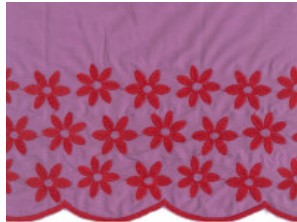

Baumwoll Bordüre

100% Baumwolle

136 cm | 73 g/m² | 4963749

8 - 10 m Coupons

Scheffer & Wiggers GmbH

Alfred-Mozer-Straße 40

48527 Nordhorn

www.s-w-stoffe.com

002

001