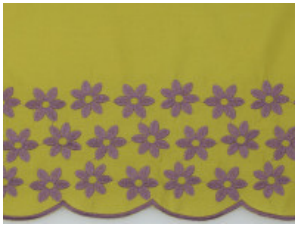

# Baumwoll Bordüre

100% Baumwolle

136 cm | 73 g/m<sup>2</sup> | 9360749

8 - 10 m Coupons

**Scheffer & Wiggers GmbH**

Alfred-Mozer-Straße 40

48527 Nordhorn

[www.s-w-stoffe.com](http://www.s-w-stoffe.com)