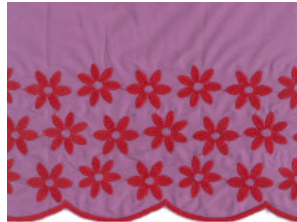

Baumwoll Bordüre

100% Baumwolle

136 cm | 73 g/m² | 4574749

8 - 10 m Coupons

Scheffer & Wiggers GmbH

Alfred-Mozer-Straße 40

48527 Nordhorn

www.s-w-stoffe.com

002

001