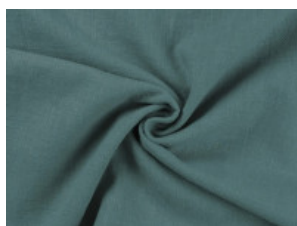

051 wollweiß

053 natur

061 steingrau

052 sand

065 dunkelgrau

059 dusty braun

033 ocker

056 goldbraun

057 terra

024 lemon

027 khaki

067 anthrazit

012 dunkel altrosa

032 lachs

215 mint

026 smaragd

006 dunkeltürkis

023 dunkelmint

002 hell jeansblau

009 dunkel jeansblau

Leinen Stonewashed

100% Leinen

137-142 cm | 250 g/m² | 5993749

8 - 10 m Coupons