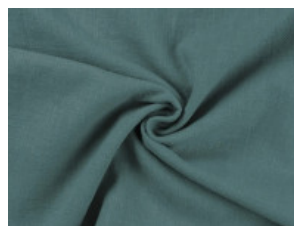

051 wollweiß

053 natur

061 steingrau

052 sand

065 dunkelgrau

059 dusty braun

033 ocker

056 goldbraun

057 terra

024 lemon

027 khaki

067 anthrazit

012 dunkel altrosa

032 lachs

215 mint

026 smaragd

260 türkis

006 dunkeltürkis

023 dunkelmint

002 hell jeansblau

Leinen Stonewashed

100% Leinen

137-142 cm | 250 g/m² | 4290749

8 - 10 m Coupons