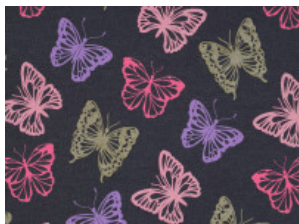

005 indigo melange