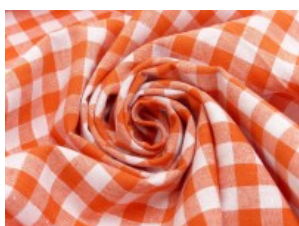

# Zefir Karo 1 cm

100% Baumwolle

150 cm | 120 g/m<sup>2</sup> | 1298449

10 m Coupons

**Scheffer & Wiggers GmbH**

Alfred-Mozer-Straße 40

48527 Nordhorn

[www.s-w-stoffe.com](http://www.s-w-stoffe.com)

102 hellblau

104 türkis

106 royal

108 marine

112 rosa

113 pink

115 rot

118 bordeaux

123 lemon

125 gras

128 tanne

133 gelb

137 orange

146 flieder

152 beige

158 braun

168 hellgrau

169 schwarz