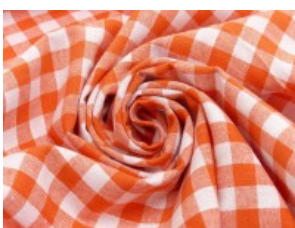

# Zefir Karo 1 cm

100% Baumwolle

150 cm | 120 g/m<sup>2</sup> | 4095449

10 m Coupons

**Scheffer & Wiggers GmbH**

Alfred-Mozer-Straße 40

48527 Nordhorn

[www.s-w-stoffe.com](http://www.s-w-stoffe.com)

102 hellblau

104 türkis

106 royal

108 marine

112 rosa

113 pink

115 rot

118 bordeaux

123 lemon

125 gras

128 tanne

133 gelb

137 orange

146 flieder

152 beige

158 braun

168 hellgrau

169 schwarz