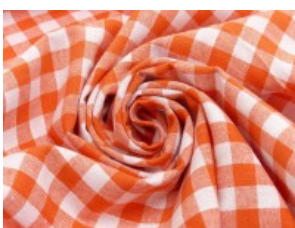

# Zefir Karo 1 cm

100% Baumwolle

150 cm | 120 g/m<sup>2</sup> | 6823449

10 m Coupons

**Scheffer & Wiggers GmbH**

Alfred-Mozer-Straße 40

48527 Nordhorn

[www.s-w-stoffe.com](http://www.s-w-stoffe.com)

102 hellblau

104 türkis

106 royal

108 marine

112 rosa

113 pink

115 rot

118 bordeaux

123 lemon

125 gras

128 tanne

133 gelb

137 orange

146 flieder

152 beige

158 braun

168 hellgrau

169 schwarz