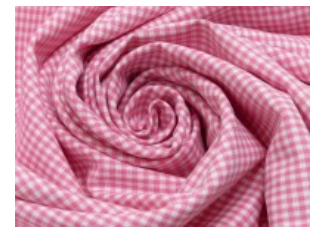

Zefir Karo 0,25 cm

100% Baumwolle

150 cm | 120 g/m² | 5204449

10 m Coupons

Scheffer & Wiggers GmbH

Alfred-Mozer-Straße 40

48527 Nordhorn

www.s-w-stoffe.com

002 hellblau

006 royal

008 marine

012 rosa

013 pink

015 rot

018 bordeaux

023 lemon