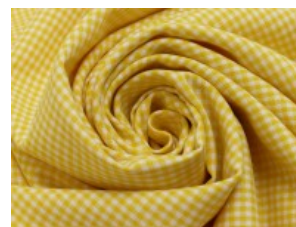

Zefir Karo 0,25 cm

100% Baumwolle

150 cm | 120 g/m² | 3375449

10 m Coupons

Scheffer & Wiggers GmbH

Alfred-Mozer-Straße 40

48527 Nordhorn

www.s-w-stoffe.com

002 hellblau

006 royal

008 marine

012 rosa

013 pink

015 rot

018 bordeaux

023 lemon

025 gras

028 tanne

033 gelb

046 flieder

052 beige

068 hellgrau

069 schwarz