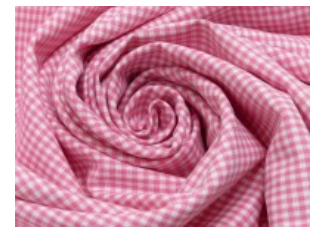

Zefir Karo 0,25 cm

100% Baumwolle

150 cm | 120 g/m² | 4655449

10 m Coupons

Scheffer & Wiggers GmbH

Alfred-Mozer-Straße 40

48527 Nordhorn

www.s-w-stoffe.com

002 hellblau

006 royal

008 marine

012 rosa

013 pink

015 rot

018 bordeaux

023 lemon