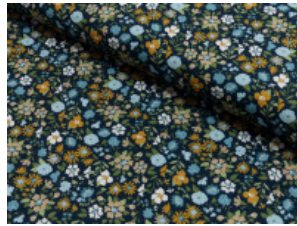

Baumwoll Druck Trachtenblume

100% Baumwolle

150 cm | 110 g/m² | 8250499

8 - 10 m Coupons

Scheffer & Wiggers GmbH

Alfred-Mozer-Straße 40

48527 Nordhorn

www.s-w-stoffe.com

7004