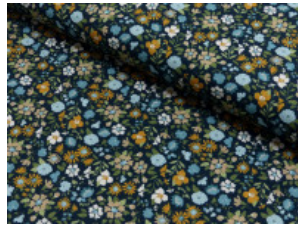

Baumwoll Druck Trachtenblume

100% Baumwolle

150 cm | 110 g/m² | 3304499

8 - 10 m Coupons

Scheffer & Wiggers GmbH

Alfred-Mozer-Straße 40

48527 Nordhorn

www.s-w-stoffe.com

7004